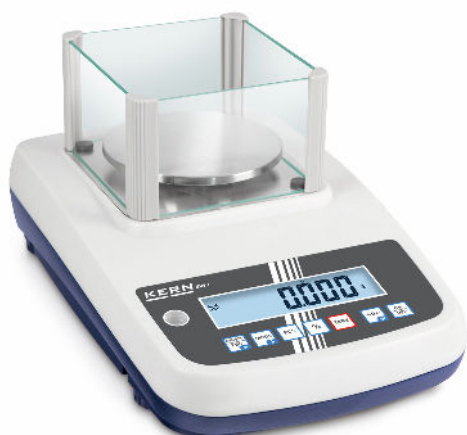

KERN EWJ 600-3

KERN

Bilancia di precisione di alta qualità con aggiustamento automatico interno

Possibili punti di regolazione	200 g; 400 g; 600 g
Sistema di regolazione automatico - Intervallo di tempo standard	2 h
Tempo di stabilizzazione	6 s
Tempo di riscaldamento	4 h
Carico decentrato a 1/3 [Max]	0,004 g
Scorrimento massimo (15 minuti)	10 mg
Scorrimento massimo (30 minuti)	20 mg
Cella di carico tipo	alluminio IP65 rivestita in silicone

Omologazione

Marchio CE	✓
------------	---

Display

Tipo di display	LCD
Display dimensioni	129 x 27
Display retroilluminato	LED bianco
Display altezza cifre	21 mm
Linguaggi dell'interfaccia utente	Inglese Linguaggio simbolico

Design

Dimensioni alloggiamento (L×P×A)	220×340×105 mm
Dimensioni protettivo antivento rettangolare - all'interno (L×P×A)	134×128×80 mm
Dimensioni protettivo antivento rettangolare - all'esterno (L×P×A)	144×139×81 mm
Dimensioni completamente assemblato (L×P×A)	220×340×180 mm
Materiale alloggiamento	plastica
Materiale piatto di pesata	acciaio inox
Materiale piattaforma	Acciaio inox
Materiale protettivo antivento	plastica, vetro
Dimensioni superficie di pesata (Ø)	120 mm
Materiale cella (celle) di carico	alluminio
Piedini di livellamento regolabili	✓

Categoria

Marchio	KERN
Categoria di prodotto	Bilancia da laboratorio
Gruppo di prodotti	Bilancia di precisione
Famiglia di prodotti	EWJ

Sistema di misura

Tipo di bilancia	Bilancia a portata unica
Sistema di pesata	Estensimetro
Portata [Max]	600 g
Divisione [d]	0,001 g
Risoluzione	600.000
Linearità	± 0,005 g
Riproducibilità	0,003 g
Unità preimpostata	g