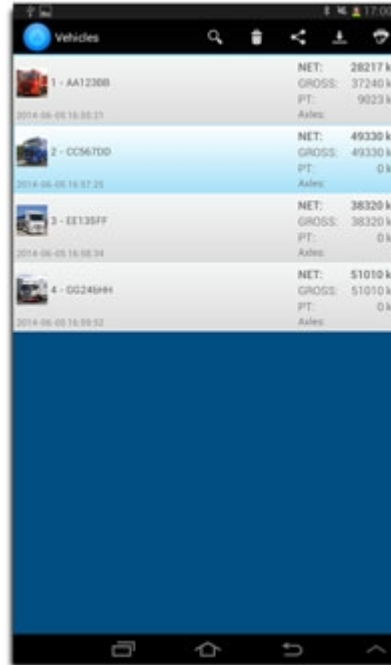

PARTICOLARE 2