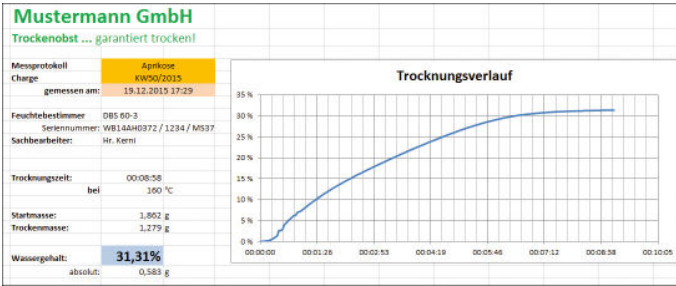

KERN SCD-4.0S05

Software Balance Connection

Categoria

Marchio	KERN
Categoria di prodotti	KERN Software
Gruppo di prodotti	Software di trasmissione dati

Imballaggio e spedizione

Dimensioni dell'imballaggio	230×333×60 mm
Peso netto ca.	1,4 kg
Peso lordo ca.	1,6 kg
Tempi di consegna totali	1 d
Peso di spedizione	1,5 kg