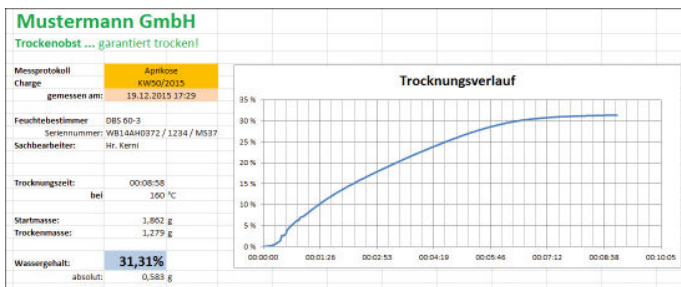

KERN SCD-4.0-PROS05

Software Balance Connection

Categoria

Marchio	KERN
Categoria di prodotti	KERN Software
Gruppo di prodotti	Software di trasmissione dati

Imballaggio e spedizione

Dimensioni dell'imballaggio	230×333×60 mm
Peso netto ca.	1,4 kg
Peso lordo ca.	1,6 kg
Tempi di consegna totali	1 d
Peso di spedizione	1,5 kg