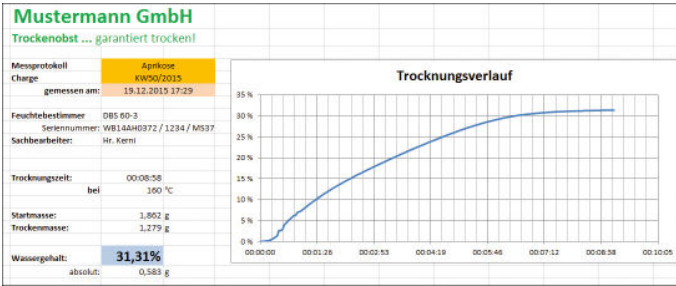

KERN SCD-4.0-PRO-KEY

Software Balance Connection

Categoria

Marchio	KERN
Categoria di prodotti	KERN Software
Gruppo di prodotti	Software di trasmissione dati

Imballaggio e spedizione

Dimensioni dell'imballaggio	210×290×1 mm
Peso netto ca.	0,05 kg
Peso lordo ca.	0,05 kg
Tempi di consegna totali	1 d
Peso di spedizione	0,1 kg

Pittogrammi

STANDARD