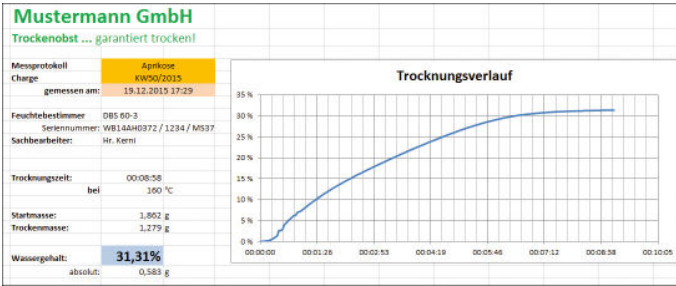

KERN SCD-4.0-PRO-DL

Software Balance Connection

Categoria

Marchio	KERN
Categoria di prodotti	KERN Software
Gruppo di prodotti	Software di trasmissione dati

Imballaggio e spedizione

Peso netto ca.	0,05 kg
Peso lordo ca.	0,05 kg
Tempi di consegna totali	1 d
Peso di spedizione	0,001 kg

Pittogrammi

STANDARD