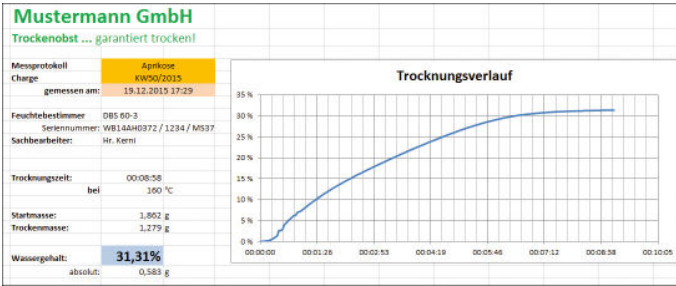

# KERN SCD-4.0-KEY

Software Balance Connection

## Imballaggio e spedizione

Dimensioni dell'imballaggio	210×290×1 mm
Peso netto ca.	0,05 kg
Peso lordo ca.	0,05 kg
Tempi di consegna totali	1 d
Peso di spedizione	0,1 kg