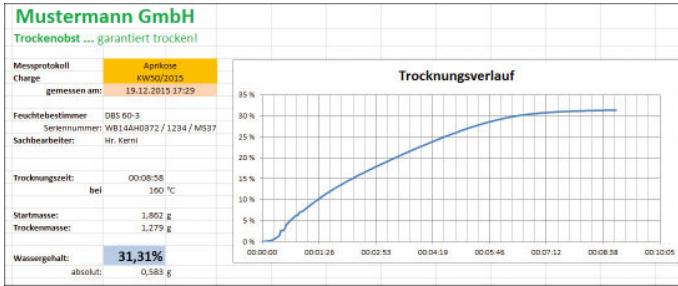

KERN SCD-4.0-DL

Software Balance Connection

Categoria

Marchio	KERN
Categoria di prodotti	KERN Software
Gruppo di prodotti	Software di trasmissione dati

Imballaggio e spedizione

Peso netto ca.	0,05 kg
Peso lordo ca.	0,05 kg
Tempi di consegna totali	1 d
Peso di spedizione	0,001 kg