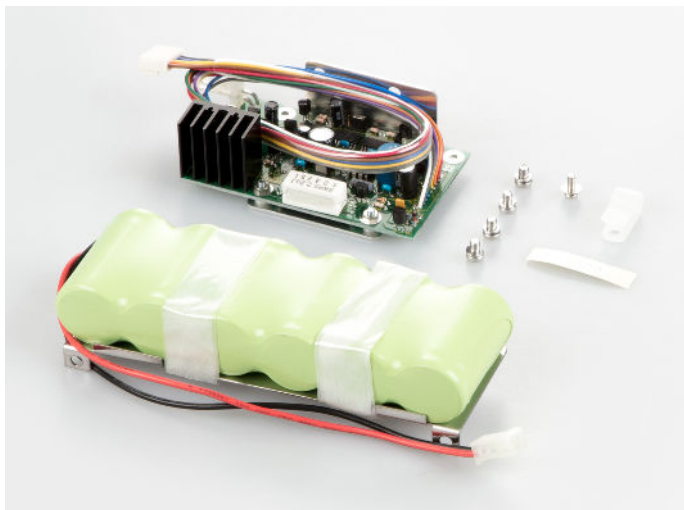

KERN PES-A01

Funzionamento fino a 32 h, tempo di carica ca. 15 h

Categoria

Marchio	KERN
Categoria di prodotti	Bilance
Gruppo di prodotti	Accumulatore / Batteria

Imballaggio e spedizione

Dimensioni dell'imballaggio	110×60×32 mm
Peso netto ca.	0,55 kg
Peso lordo ca.	0,65 kg
Tempi di consegna totali	1 d
Peso di spedizione	0,65 kg
Codice ONU (merce pericolosa)	3496

Pittogrammi

STANDARD