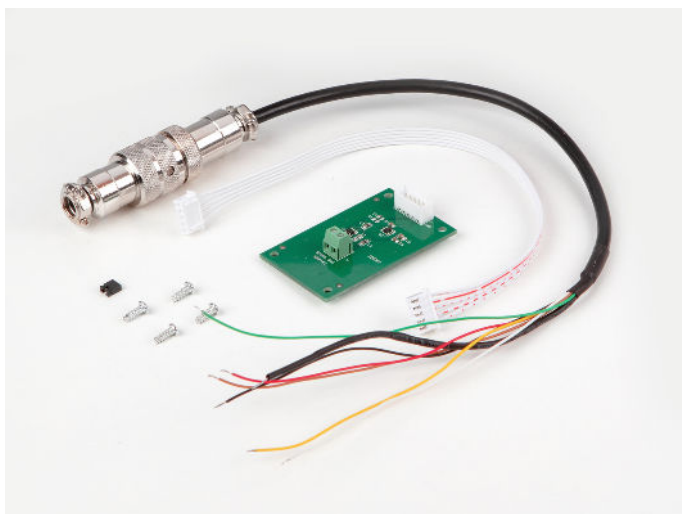

# KERN KIB-A12

Spina di taratura

## Formato

Dimensioni	10×10×10 mm
Materiale	inox