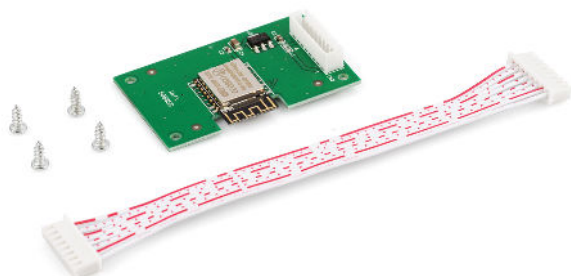

KERN KIB-A10

Interfaccia WLAN per il collegamento senza cavo a reti e apparecchi WLAN quali tablet, laptop o smartphone, non installabile successivamente, non in abbinamento all'omologazione

Categoria

Marchio	KERN
Categoria di prodotti	Bilance
Gruppo di prodotti	Moduli di interfaccia

Formato

Dimensioni	10×10×10 mm
------------	-------------

Funzioni

Protezione IP (apparecchio completo)	kein IP-Schutz
--------------------------------------	----------------

Condizioni ambientali

Temperatura ambiente minima	-20 °C
Temperatura ambiente (max)	60 °C

Imballaggio e spedizione

Dimensioni dell'imballaggio	175×100×55 mm
Peso netto ca.	0,05 kg
Peso lordo ca.	2,0 kg
Tempi di consegna totali	1 d
Peso di spedizione	2 kg

Pittogrammi

STANDARD

1 DAY

FACTORY

WLAN