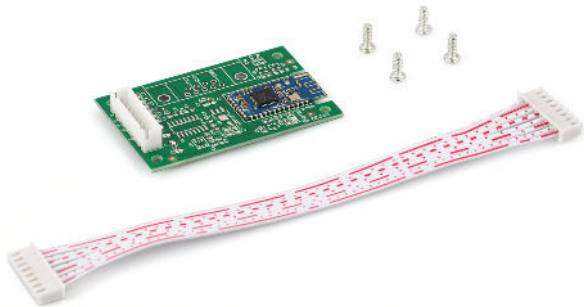

KERN KIB-A04

Interfaccia dati Bluetooth per la trasmissione wireless dei dati al PC, non integrabile successivamente

Pittogrammi

STANDARD

1 DAY

FACTORY

BT

Categoria

Marchio	KERN
Categoria di prodotti	Bilance
Gruppo di prodotti	Set Bluetooth

Formato

Dimensioni	10×10×10 mm
------------	-------------

Funzioni

Protezione IP (apparecchio completo)	kein IP-Schutz
--------------------------------------	----------------