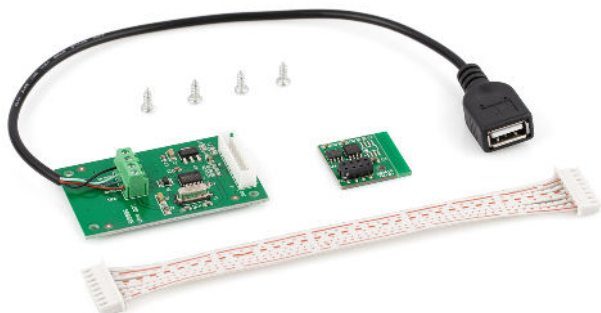

KERN KIB-A01

Memoria Alibi, inclusa interfaccia USB per l'esportazione dei risultati di pesata su supporti esterni, come ad es. chiavette USB, hard disk, ecc.

Categoria

Marchio	KERN
Categoria di prodotti	Bilance
Gruppo di prodotti	Moduli di interfaccia

Formato

Dimensioni	10×10×10 mm
------------	-------------

Funzioni

Protezione IP (apparecchio completo)	kein IP-Schutz
--------------------------------------	----------------

Condizioni ambientali

Temperatura ambiente minima	-20 °C
Temperatura ambiente (max)	60 °C