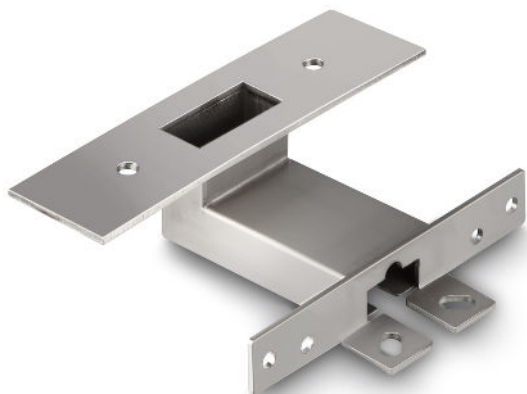

KERN IXS-A01-2017e

Altezza stativo ca. 50 mm

KERN[®]

Categoria

Marchio	KERN
Categoria di prodotti	Bilance
Gruppo di prodotti	Stativi

Formato

Materiale della piattaforma	Acciaio inox
Altezza stativo	50 mm
Lunghezza cavo terminale	3 m

Imballaggio e spedizione

Dimensioni dell'imballaggio	140×730×170 mm
Peso netto ca.	1,8 kg
Peso lordo ca.	2,0 kg
Tempi di consegna totali	1 d
Peso di spedizione	3,5 kg

Pittogrammi

STANDARD