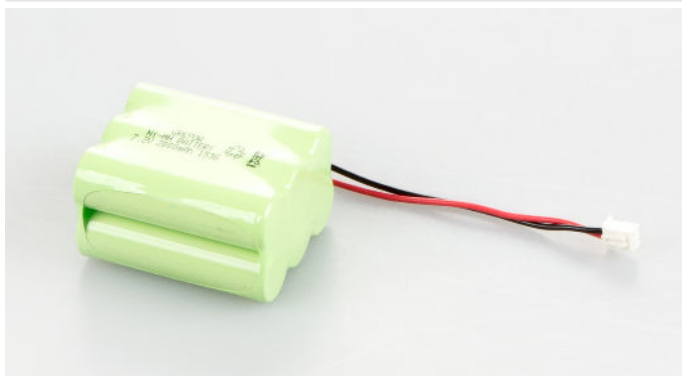

# KERN FOB-A08

Funzionamento fino a 30 h, tempo di carica ca. 14 h, per modelli con dimensioni piatto di pesata L×P 215×215 mm

## Categoria

Marchio	KERN
Categoria di prodotti	Bilance
Gruppo di prodotti	Accumulatore / Batteria

## Alimentazione

Alimentatore in dotazione	Batteria
Accumulatore	7.2 V 2000 mAh