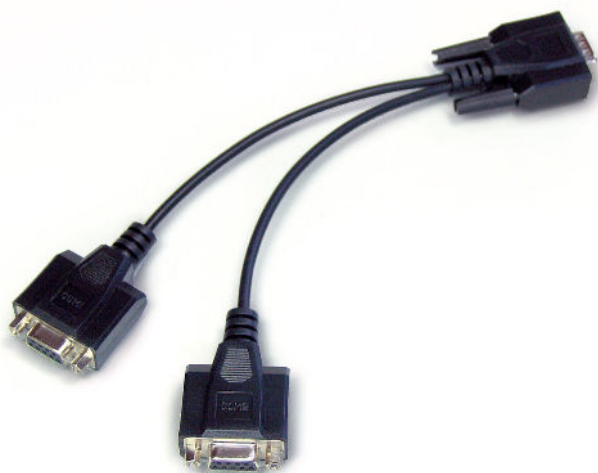

KERN CFS-A04

Cavo Y per il collegamento in parallelo di due terminali all'interfaccia dati RS-232 della bilancia, p. es. lampada luminosa e stampante

Categoria

Marchio	KERN
Categoria di prodotti	Bilance
Gruppo di prodotti	Cavo

Formato

Dimensioni	50×300×50 mm
Lunghezza cavo	1,5 m

Imballaggio e spedizione

Dimensioni dell'imballaggio	250×100×40 mm
Peso netto ca.	0,15 kg
Peso lordo ca.	0,15 kg
Tempi di consegna totali	1 d
Peso di spedizione	0,2 kg