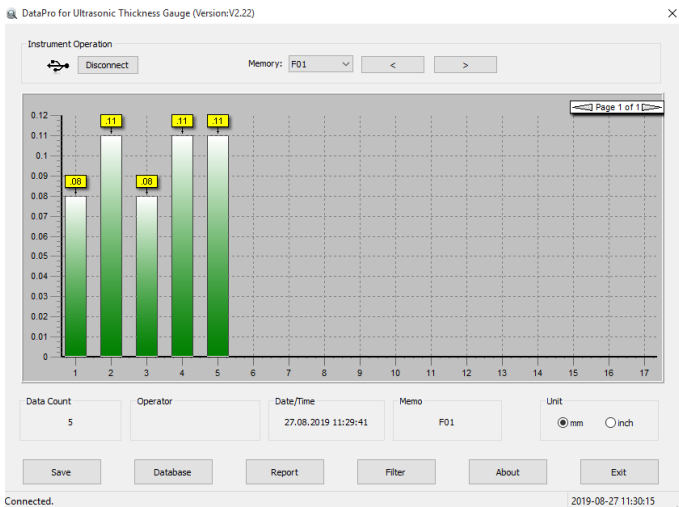

KERN ATU-04

Software, cavo di interfaccia compreso

Categoria

Marchio	Sauter
Categoria di prodotti	SAUTER Software
Gruppo di prodotti	Software di trasmissione dati

Imballaggio e spedizione

Dimensioni dell'imballaggio	150×210×10 mm
Peso netto ca.	0,05 kg
Peso lordo ca.	0,10 kg
Tempi di consegna totali	1 d
Peso di spedizione	0,1 kg

Pittogrammi

STANDARD