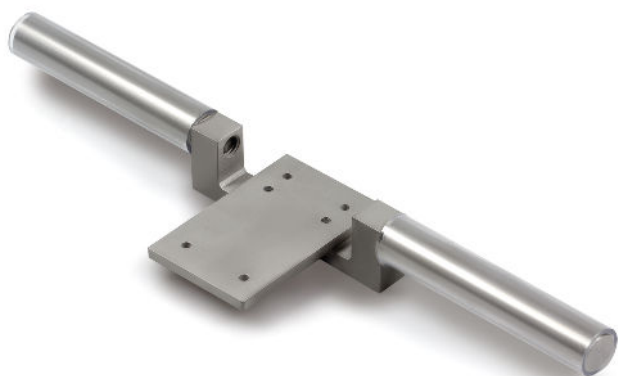

KERN AFK 02

Impugnatura in acciaio inox con resistente rivestimento in plastica

Categoria

Marchio	Sauter
Categoria di prodotti	Strumenti di misurazione
Gruppo di prodotti	Impugnatura

Formato

Materiale dell'alloggiamento	Metallo
Dimensioni alloggiamento (senza parti removibili)	290×200×31 mm
Dimensioni completamente montato (gabbietta antivento/stativo)	290×200×31 mm
Materiale	metallo

Imballaggio e spedizione

Dimensioni dell'imballaggio	290×200×31 mm
Peso netto ca.	0,70 kg
Peso lordo ca.	0,70 kg
Tempi di consegna totali	1 d
Peso di spedizione	0,69 kg

Pittogrammi

STANDARD