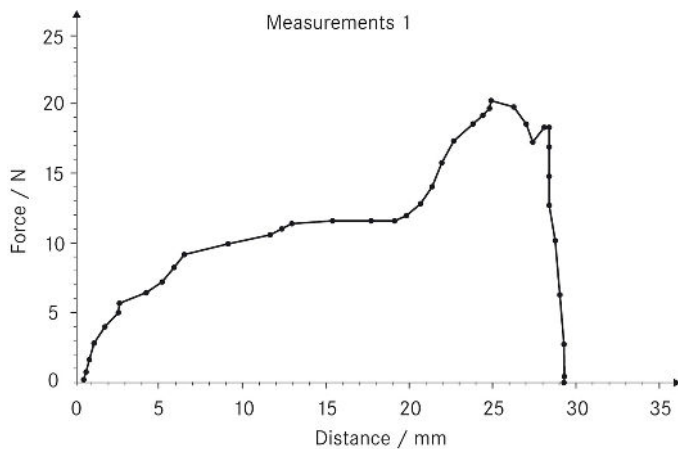

KERN AFH LD

Software di trasmissione per misurazioni di forza-distanza

Categoria

Marchio	Sauter
Categoria di prodotti	SAUTER Software
Gruppo di prodotti	Software di trasmissione dati

Imballaggio e spedizione

Dimensioni dell'imballaggio	180×180×20 mm
Peso netto ca.	0,20 kg
Peso lordo ca.	0,25 kg
Tempi di consegna totali	1 d
Peso di spedizione	0,22 kg

Pittogrammi

STANDARD