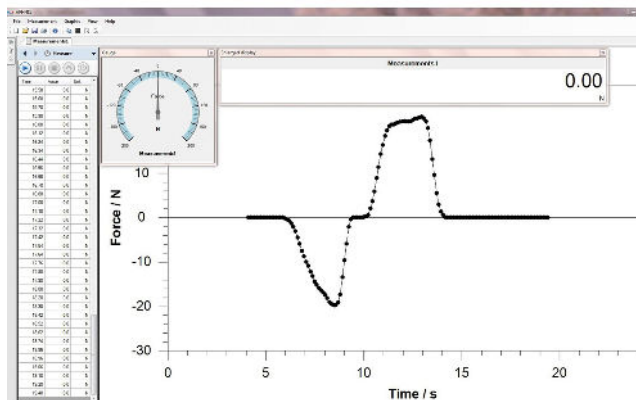

KERN AFH FAST

Software di trasmissione per misurazioni di forza-tempo

Categoria

Marchio	Sauter
Categoria di prodotti	SAUTER Software
Gruppo di prodotti	Software di trasmissione dati

Imballaggio e spedizione

Dimensioni dell'imballaggio	180×180×20 mm
Peso netto ca.	0,20 kg
Peso lordo ca.	0,25 kg
Tempi di consegna totali	1 d
Peso di spedizione	0,22 kg

Pittogrammi

STANDARD