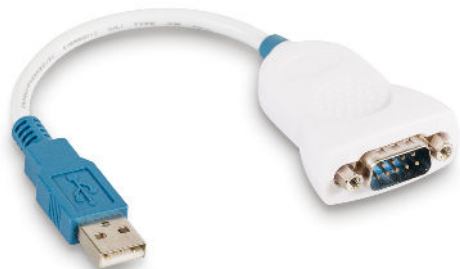

KERN AFH 13

Convertitore RS232 per USB per SET-01, SET-01 plastica, nero

Categoria

Marchio	KERN
Categoria di prodotti	Bilance
Gruppo di prodotti	Convertitore

Data tecnici di taratura

Marchio CE	✓
------------	---

Formato

Materiale dell'alloggiamento	Plastica
Materiale	Plastica

Imballaggio e spedizione

Dimensioni dell'imballaggio	150×105×60 mm
Peso netto ca.	0,10 kg
Peso lordo ca.	0,10 kg
Tempi di consegna totali	1 d
Peso di spedizione	0,2 kg