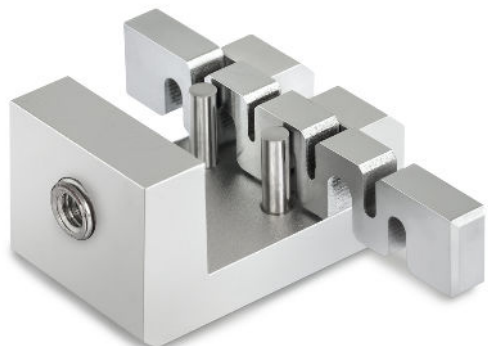

KERN AE 06

Escursione 6 mm, 500 N, M6, (1 pezzo)

KERN[®]

Categoria

Marchio	Sauter
Categoria di prodotti	Strumenti di misurazione
Gruppo di prodotti	Morsetti

Formato

Dimensioni completamente montato (gabbietta antivento/stativo)	55×30×26 mm
Materiale	Alluminio