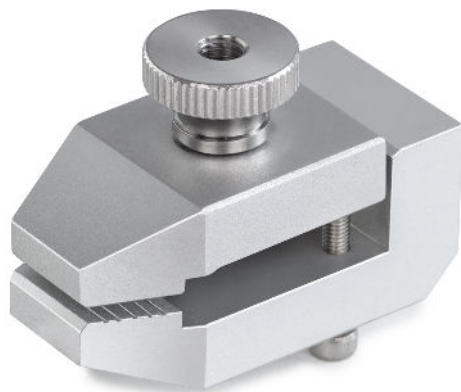

# KERN AE 01

Escursione 7 mm, 500 N, M6, (1 pezzo)

## Formato

Dimensioni completamente montato (gabbietta antivento/stativo)	49×22×30 mm
Materiale	Alluminio